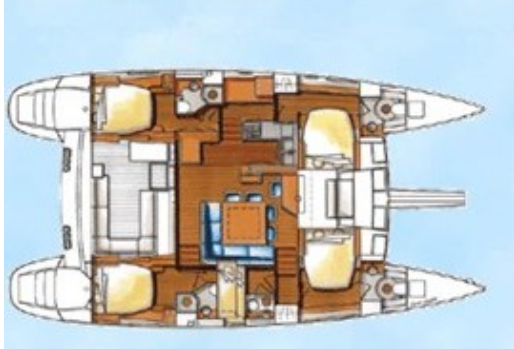

LAGOON 500

- 5 exemplaires disponibles
modèles de 2007 à 2011

Longueur : 15,54m.
Largeur : 8,52 m.

Eau douce : 960 L
Gaz Oil : 960 L

Moteurs selon modèle :
- 2 * 56 CV
- 2 * 75 CV

Version pour 12 pers :

- 4 cabines + 1 twin
- 5 wc
- 2 pointes avant

Version pour 10 pers :

- 4 cabines
- 4 wc
- 2 pointes avant

Equipements communs aux 5 exemplaires

- Dessalinisateur
- Annexe avec HB
- GPS Traceur
- Groupe électrogène (220 Volts)
- Réfrigérateur + congélateur
- Tauds de soleil et coussins de cockpit